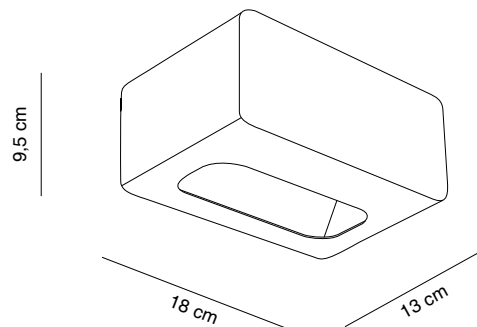

Acabados / *Finishes*

Otros acabados disponibles bajo pedido
Other finishes available upon request

ALMAlight
Barcelona

www.almalight.com